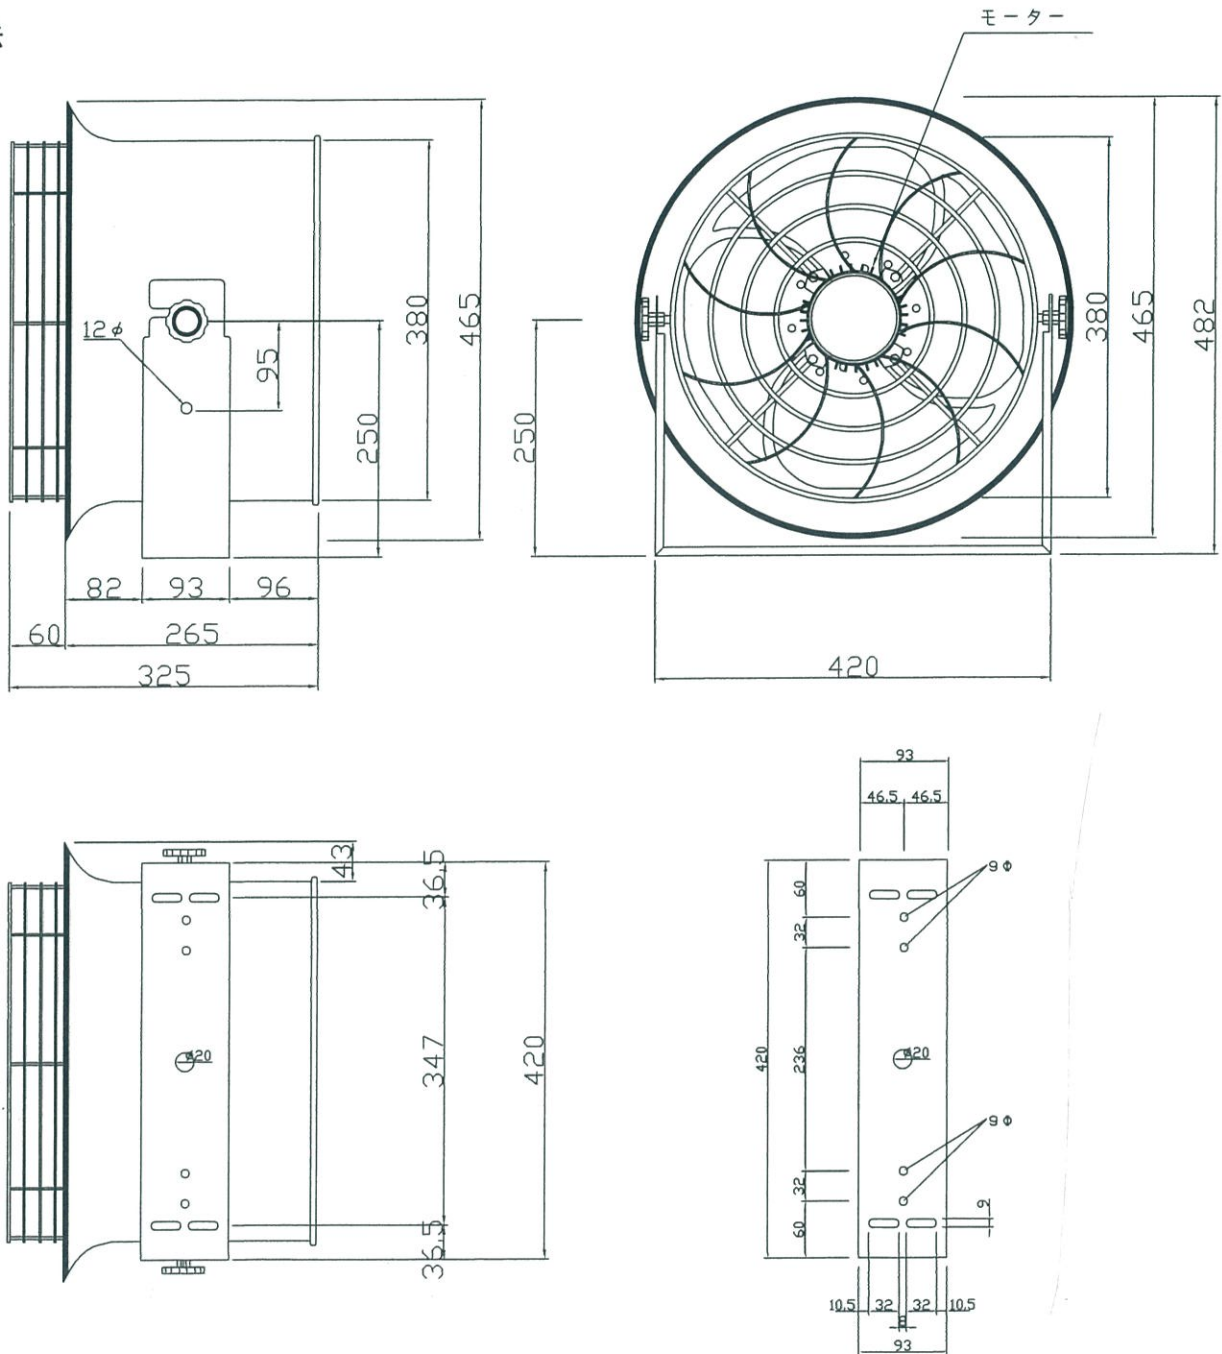

風来望POWER仕様書

電源	三相200V				電動機形式	全閉型三相誘導電動機 E種 4極
質量	8.0kg				羽根径	35cm
材質	羽根…アルミニウム				羽根枚数	4枚
	ボディ…ステンレス(SUS304) スタンド…ステンレス(SUS304) 前ガード、後ガード、BT/NT類…ステンレス(SUS304)					
特性	周波数	電流	出力	消費電力	風量	騒音
	(Hz)	(A)	(W)	(W)	(m ³ /min)	(dB)
	50	0.7	60	125	85	52
	60	0.9	80	125	100	55

■ 外形寸法

日農工業株式会社